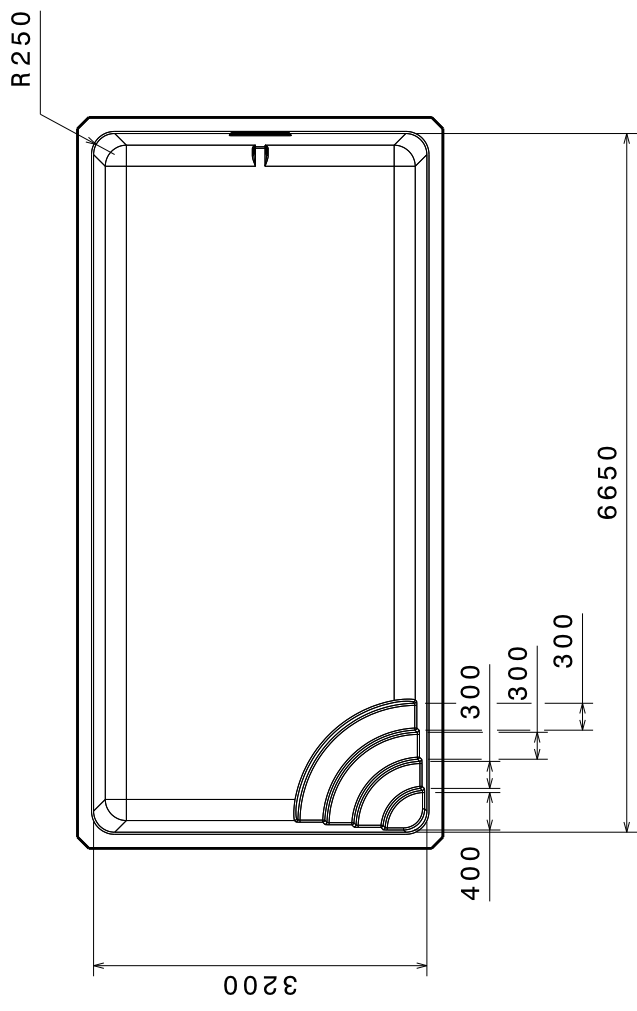

Coupe A-A

DESIGNED BY:	LPO	Radiuse	
DATE:	06/04/2023		
CHECKED BY:	LPO		
DATE:	06/04/2023		
SIZE:	A3	LA PISCINE OCCITANE	
SCALE:	1/50	DRAWING NUMBER	
		SHEET	
		1/1	

NOTA: les côtes sont données avec une précision de 2% selon la réglementation